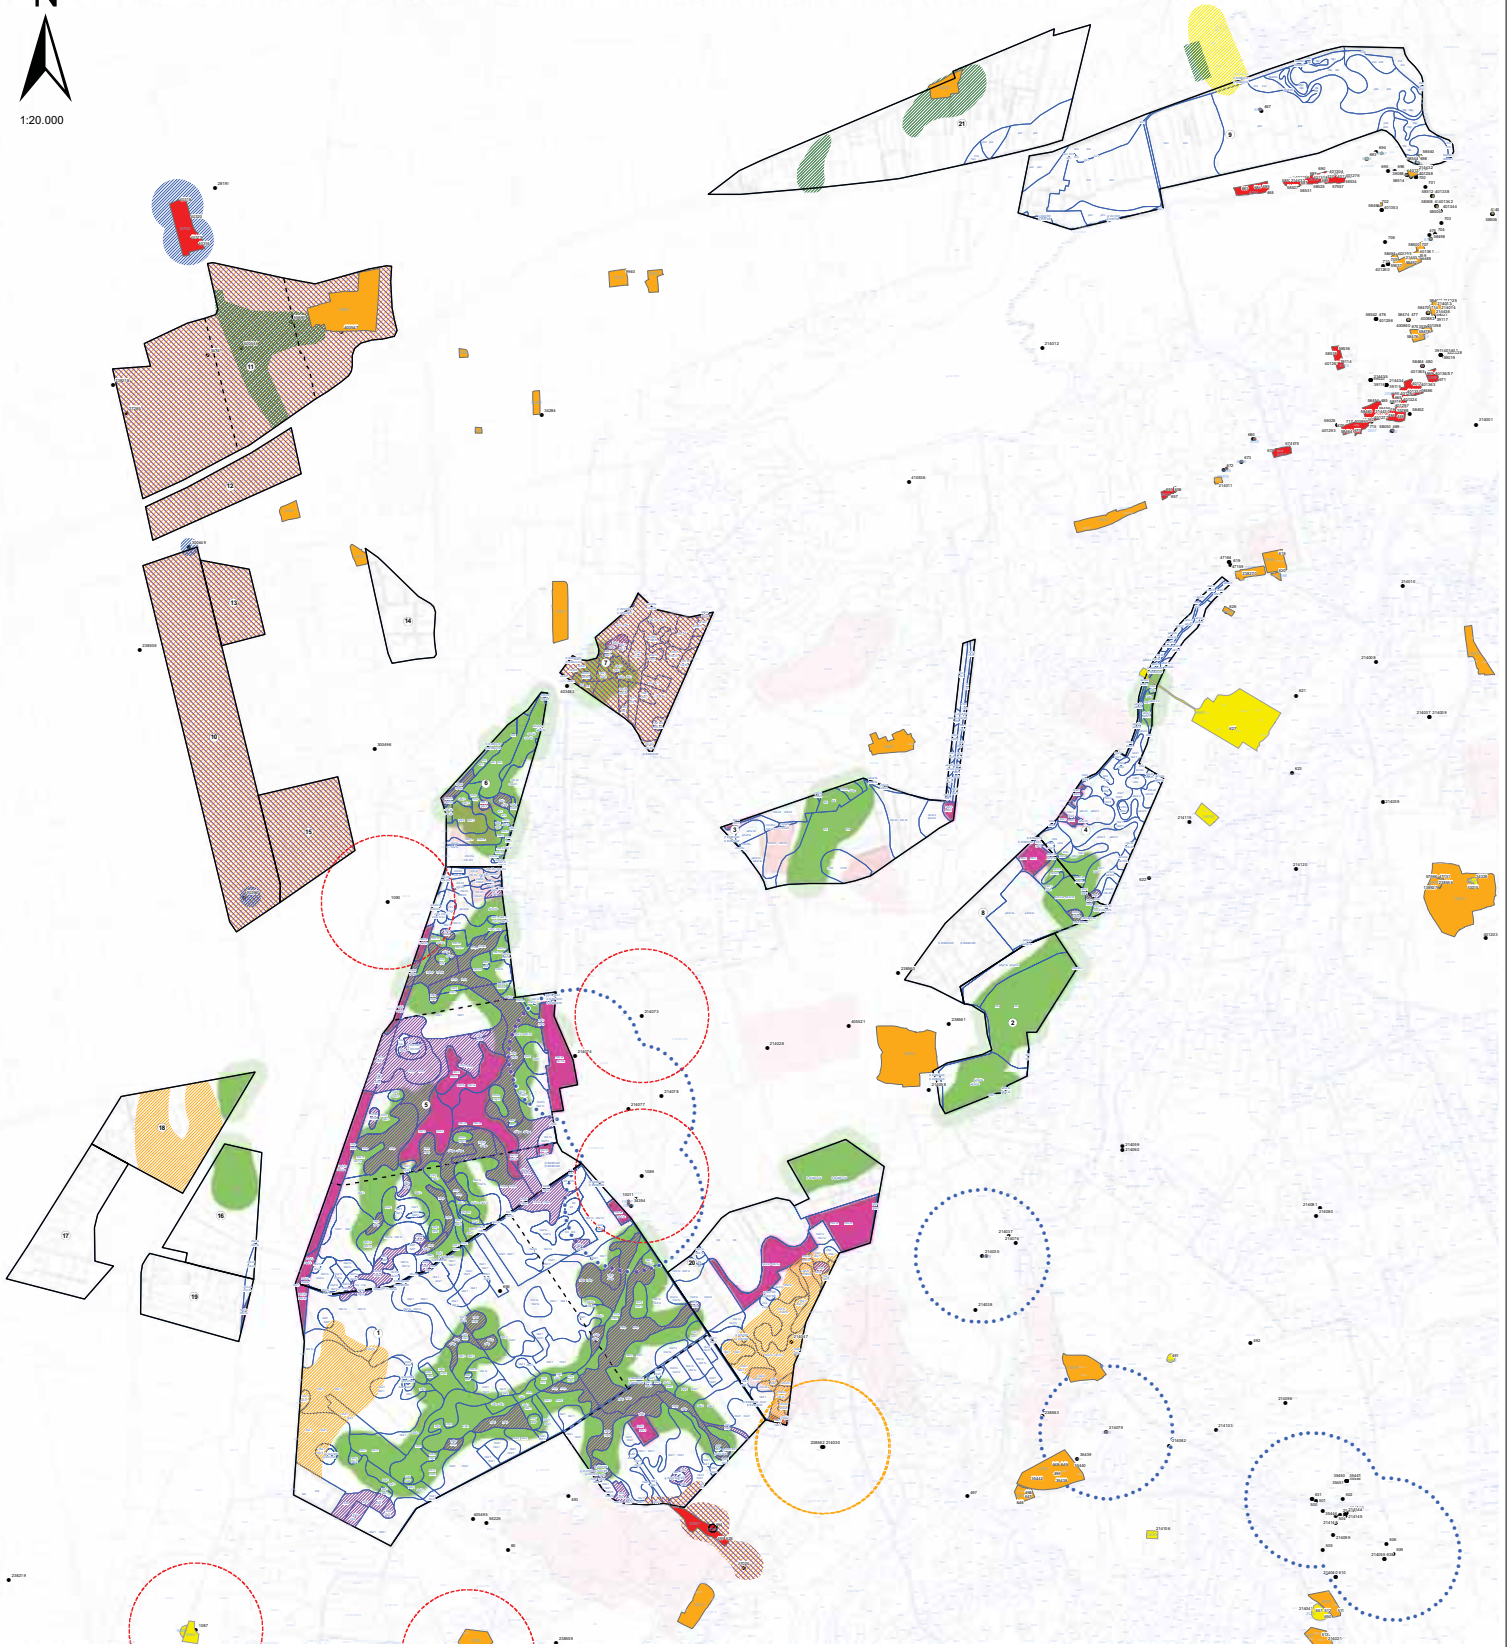

Neolithicum, Bronstijd, IJzertijd en Romeinse tijd

Legenda

- | | |
|---|---|
| <ul style="list-style-type: none"> □ Deelgebieden - - - Binnengrenzen □ Bodemkaart met code • Waarneming met nummer | <ul style="list-style-type: none"> ▨ Vermoedelijk verstoord ▨ Hn23x IJzertijd / Romeinse tijd ▨ Beekdalen (incl 100m corridor) ▨ Essen van drenthe ▨ IJzertijd ▨ Zandruggen / kaleemruggen Bronstijd ▨ Neolithicum ▨ Romeinse tijd ▨ Neolithicum / Bronstijd ••••• Grafheuvel ••••• Celticfield ••••• Urn |
|---|---|
- Monumenten**
- ▨ Terrein van zeer hoge archeologische waarde, beschermd
 - ▨ Terrein van zeer hoge archeologische waarde
 - ▨ Terrein van hoge archeologische waarde
 - ▨ Terrein van archeologische waarde

Overzicht deelgebieden

- 1 A Steenbergveld Noord Oost
- B Steenbergveld Zuid Oost
- C Steenbergveld West
- 2 Roden Oost
- 3 Roden Noord
- 4 Roden Noord Oost
- 5 A Wijkengebied Noord
- B Wijkengebied Midden
- C Wijkengebied Zuid
- 6 Nietap 'Oksef'
- 7 Nietap Oost
- 8 Bitseveld
- 9 gebied rond Leekstermeer
- 10 Tolbertervaart
- 11 A Leeksterveld Midden
- B Leeksterveld West
- 12 Tolbert Noord
- 13 Oldebert
- 14 Industripark Leek
- 15 Diepswal
- 16 Zevenhuizen Noord Oost
- 17 Zevenhuizen West
- 18 Zevenhuizen Noord
- 19 Zevenhuizen Zuid Oost
- 20 Roden Zuid
- 21 Oostwold