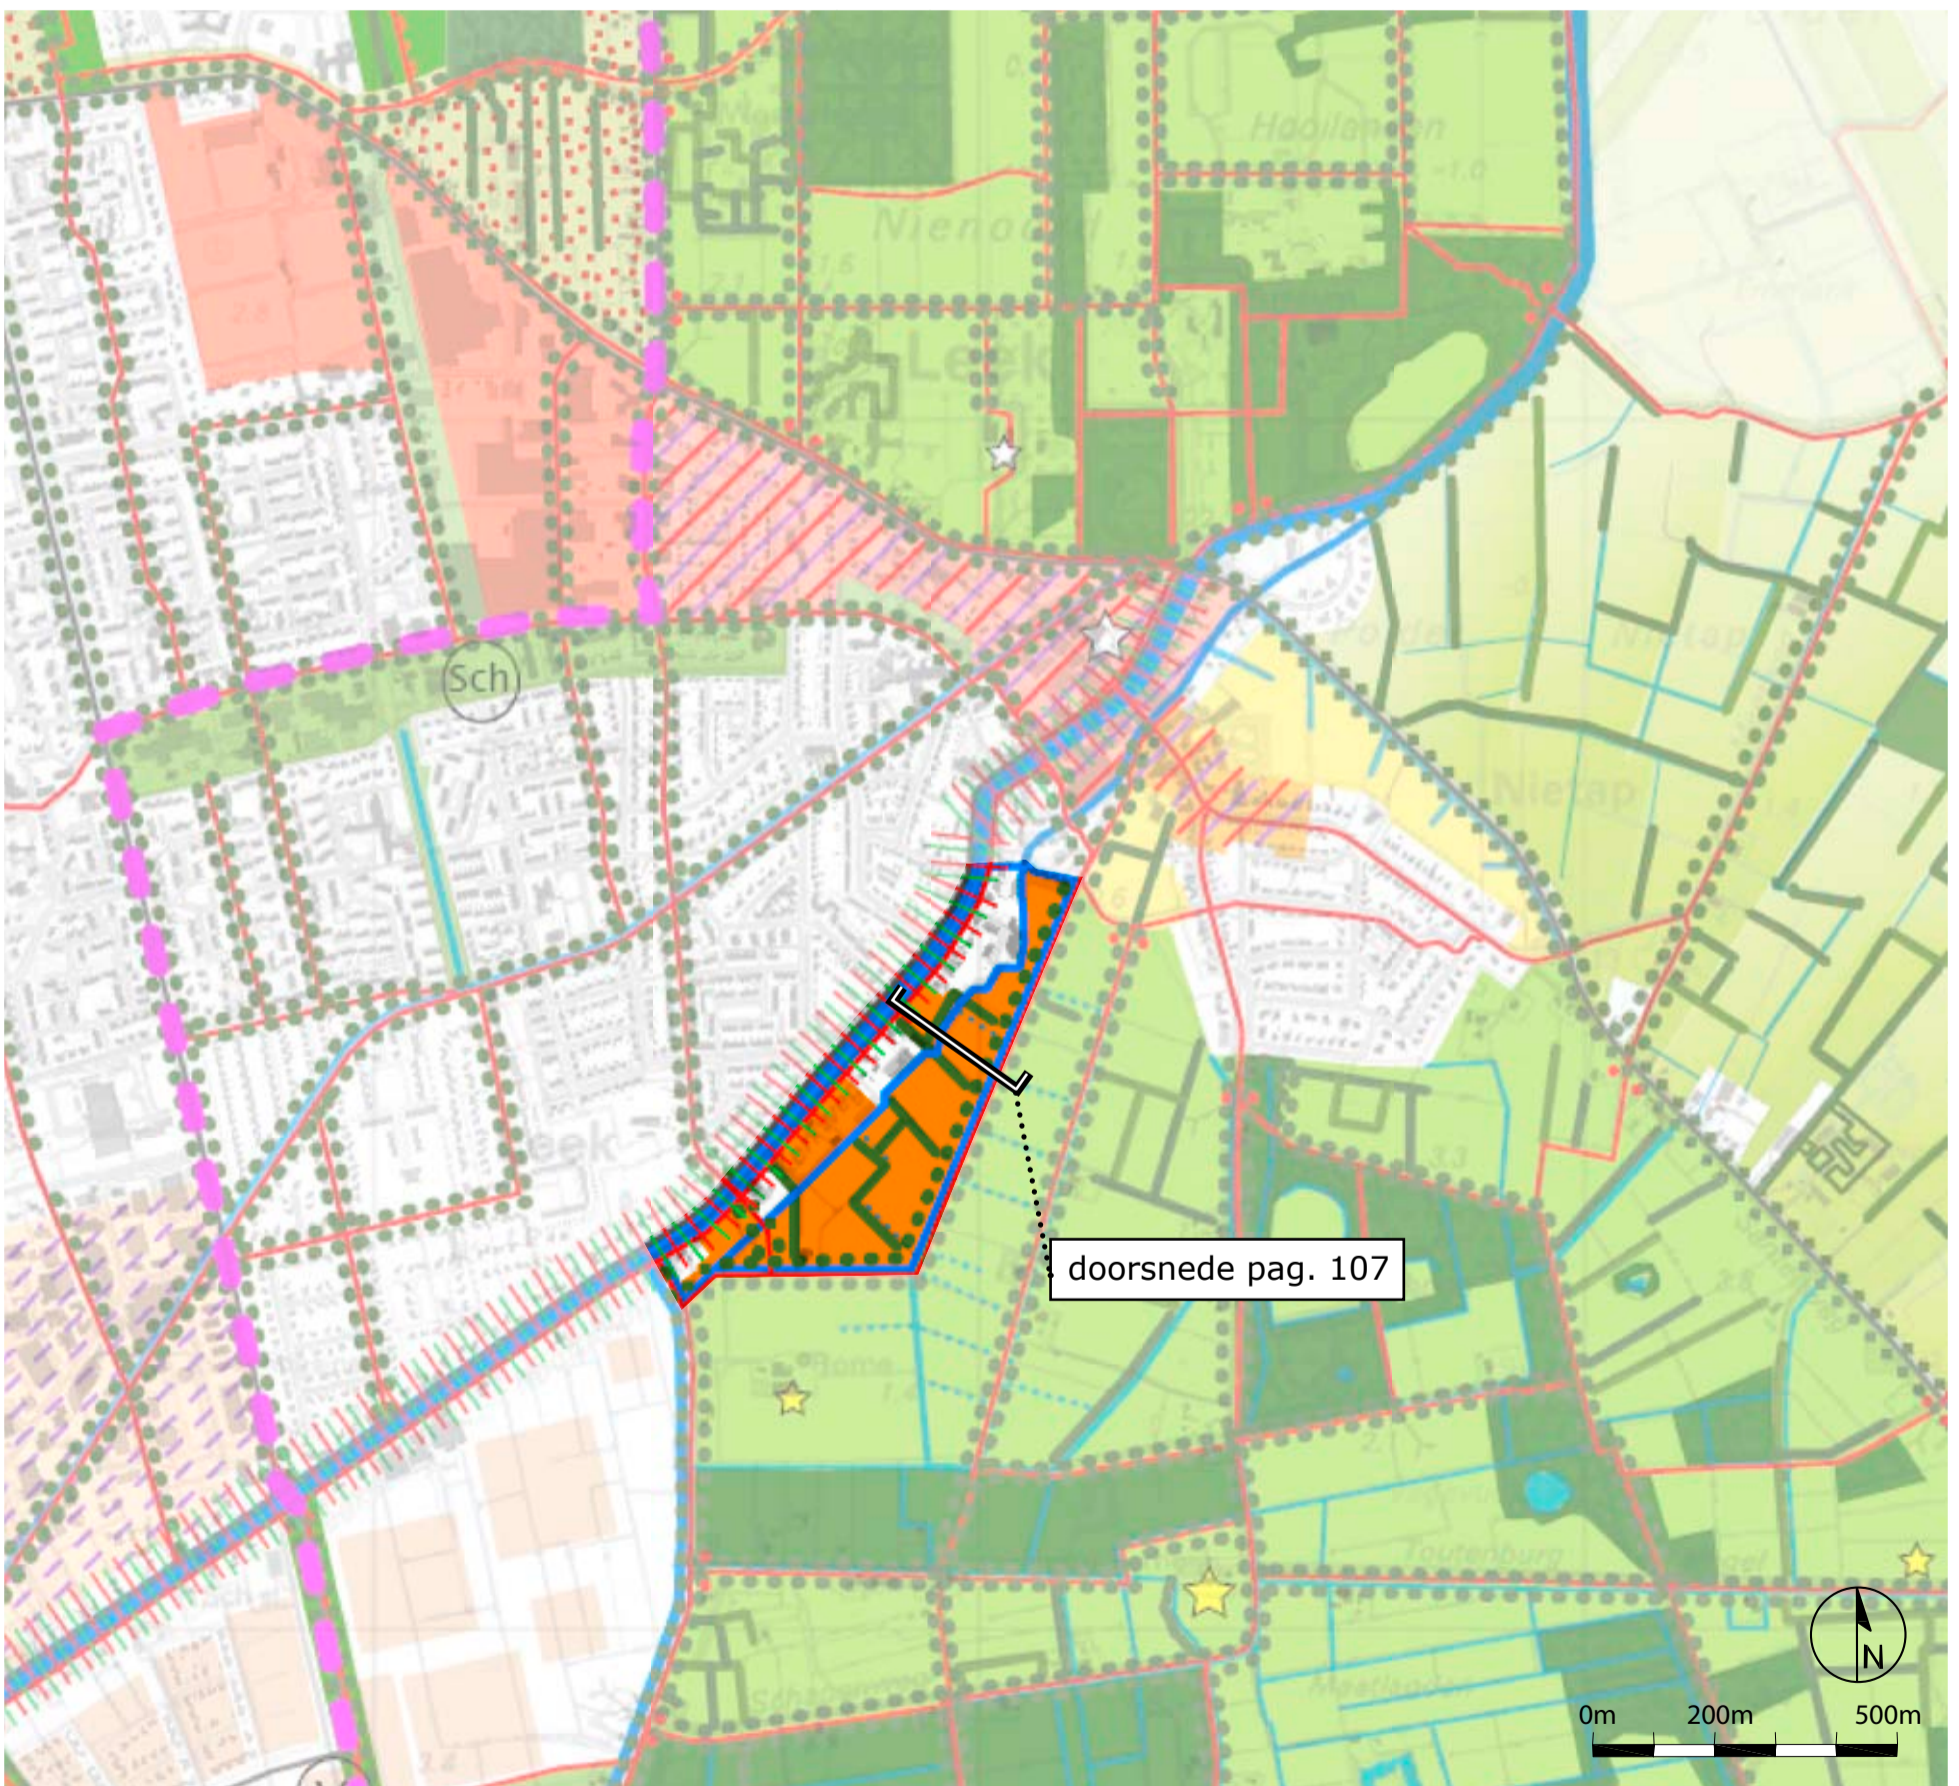

voorbeelden bebouwing

uitsnede uit het ruimtelijk ontwerp: Leek-Terheijl