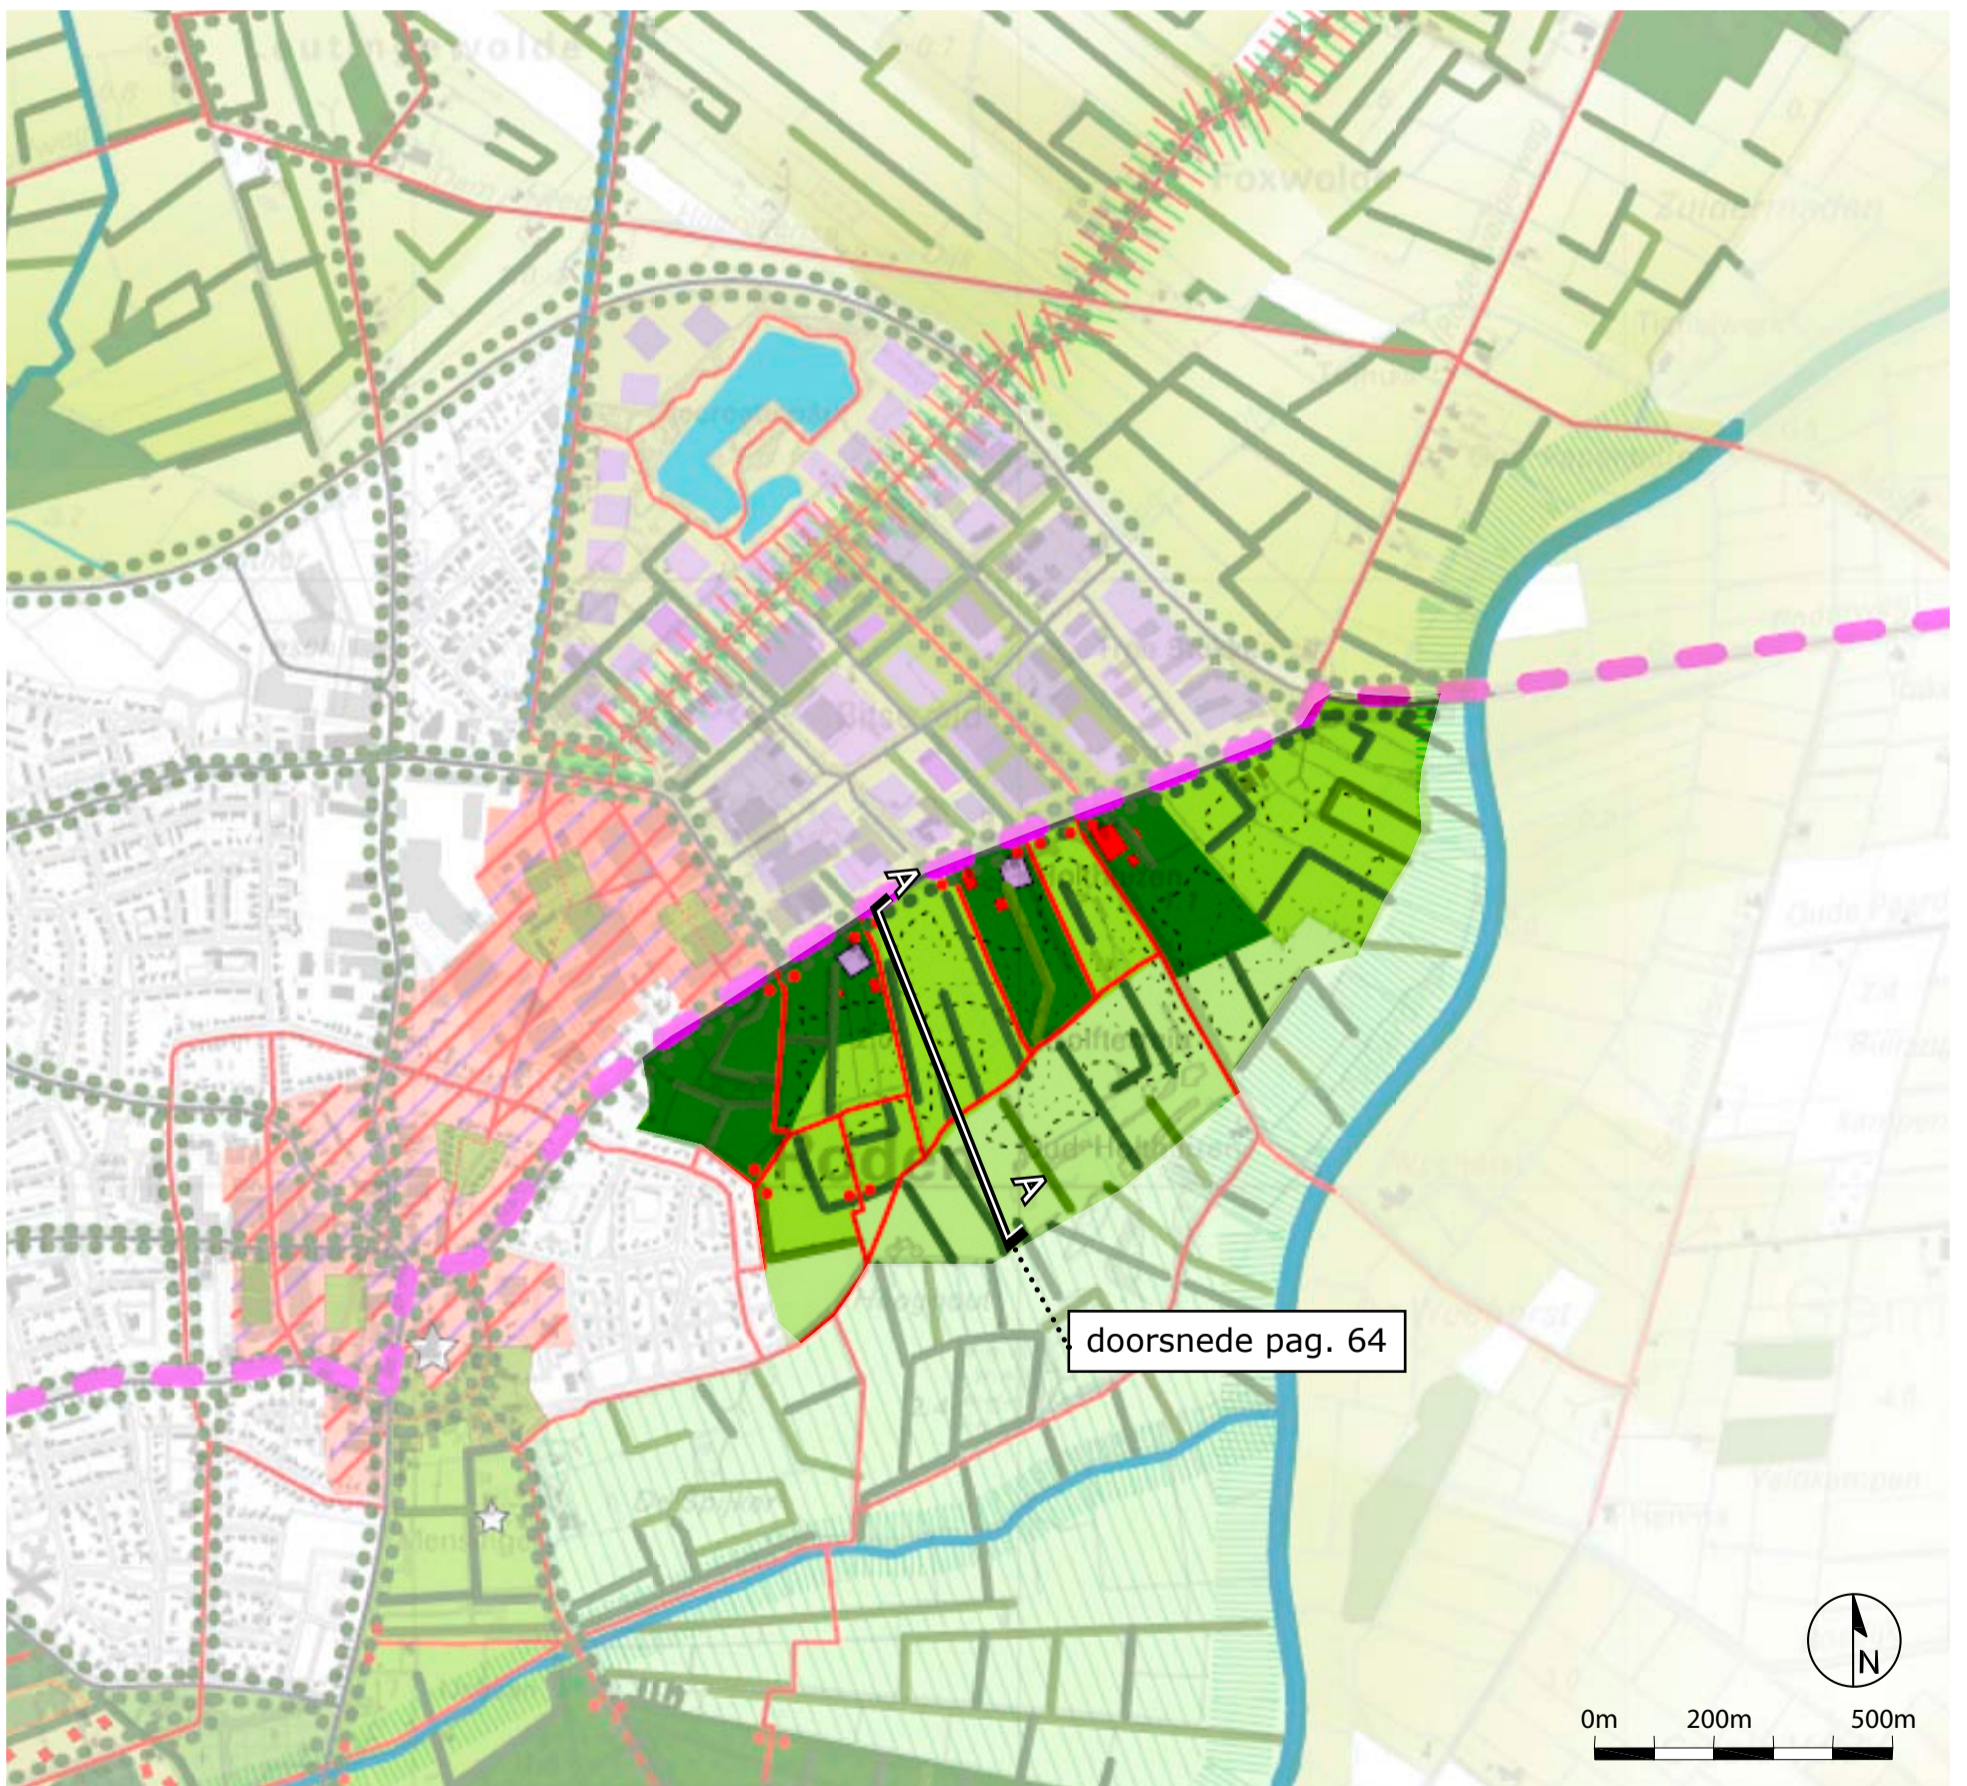

principeprofiel Oostende waarop te zien is hoe de nieuwe landgoed bebouwing een samenhang in het totale landschap teweeg brengt

uitsnede uit het ruimtelijk ontwerp: landgoed Roden-Oost